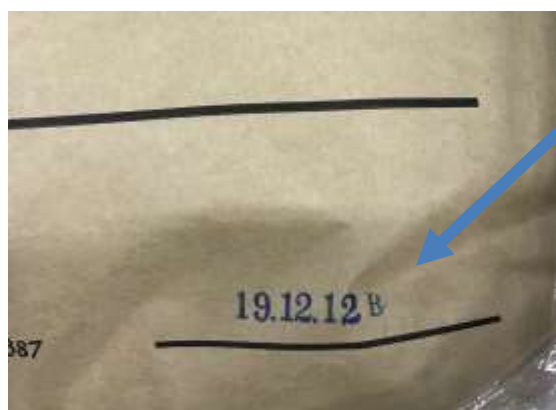

■業務用 金いりごま 15 kg荷姿画像と  
ロット捺印表示例（（株）和田萬製）

（株）わだまんサイエンス  
2020年1月7日

ロットは製造日を西暦下2桁と  
月日、アルファベットで記載